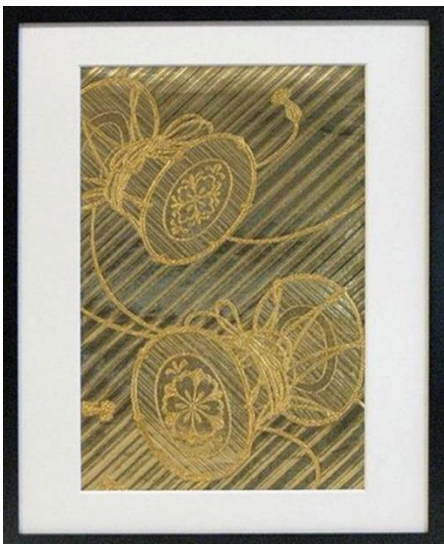

■ We donated OBI ART to 『Tsukiji SUSHI NAKAMURA』 ■

華やかな金と  
シャープな黒が  
お店のイメージに  
マッチしています

築地 鮨なかむら

The gorgeous gold and sharp black match the image of the store.

Tukiji Sushi NAKAMURA

Comment from 『Tsukiji SUSHI NAKAMURA』:

The gorgeous OBI ART suits to this place!